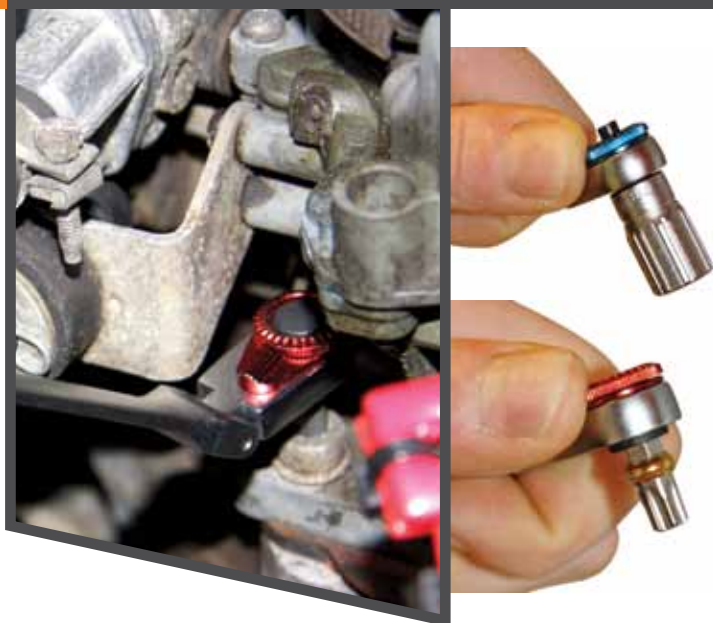

1/4 ratel en bithouder XL

Extra lang aan de ene kant een aansluiting voor 1/4 dop, aan de andere kant 1/4 aansluiting voor een bitje. Ratel mechanisme is van krachtstaal 72 tanden 5 graden. Lengte 300 mm. Zowel links- als rechtsom ratel mechanisme.

€ 39⁹⁵
euro

Ratel d.m.v. draaien handvat

- S0092 (1/4) en S0090 (3/8)

Ratel door middel van draaien van het handvat. Kan ook als gewone ratel worden gebruikt. Zowel links- als rechtsom. Wordt geleverd in foam doosje.

ACTIE 1/4

42⁹⁵
euro

3/8

€ 48,95

€ 89⁹⁵
euro

Hoge Krachtsleutel set

- S0238

Standaard Maten in set zijn 10mm, 11mm, 12mm, 13 - 14 mm. Wereldwijd patent product. Gebruik voor remmen en brandstofleidingen, ABS enz. Ook geschikt voor beschadigde moeren. Complete set is 4-delig. Zeer sterk.

Mini Booster

De smalste en lichtgewicht mini booster ter wereld. Door de sterke ampère kan je zowel benzine als diesel t/m 3000CC starten.

Laat de mini booster ongeveer 5 min op de auto accu staan en start daarna de auto. Door de 2 ledlampjes die aan de bovenkant van de booster zijn gemaakt heeft u ook zicht in het donker. Bijgeleverd 1x 230V aansluiting en 1x 12V aansluiting voor het opladen.

Afmetingen	204mm x 162mm x 145mm.
Gewicht	4,6 kg
Uitgang	12V
Ingang	AC/DC 220-230V
Max ampère	800A

€ 225⁰⁰
euro